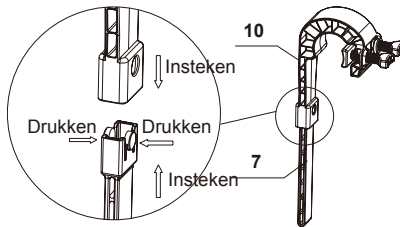

3

Draai de Skimmer schroef losser, bevestig de gemonteerde haak en draai de schroef met de hand weer vast.

NB: Niet té vast draaien en géén tang gebruiken!

4

Plaats de gemonteerde haak over de opblaasrand van de Easy Set® boven het onderste gedeelte van de skimmer (slangaansluiting). Verstel de haak om deze rond de opblaasbare ring te klemmen (zie stap #2). Zorg ervoor, dat het apparaat stevig vast zit op de rand.

BEWAAR DEZE INSTRUCTIES

Bladzijde 5

HAAK VOOR METALEN FRAME POOLS

1

Zet de slang (11) aan de onderkant van de skimmer (5).

2

Monteer de haak als vertoond.

3

Draai de Skimmer schroef lossler, bevestig de gemonteerde haak en draai de schroef met de hand weer vast.

NB: Niet té vast draaien en géén tang gebruiken!

4

Plaats de gemonteerde haak over de rand van het Frame Zwembad boven het onderste gedeelte van de skimmer (slangaansluiting). Verstel de haak door de twee dove-tail schroeven te verstellen, om deze om de bovenste buis te klemmen. Controleer of de haak stevig om de bovenste buis geklemd is.

MONTAGE INSTRUCTIES

1

Voor zwembadmaat 16' (488 cm) en lager:
Schroef de zeef los van het onderste gedeelte van de zeef met schroefdraad (uit de onderste slangaansluiting) vanuit de binnenzijde van het zwembad.