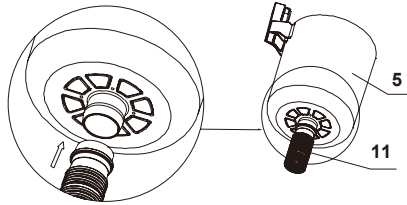

HAAK VOOR EASY SET® POOLS MET OPBLASRAND

1

NB: Indien u een METAL FRAME POOL bezit, zie pagina 6.

Zet de slang (11) aan de onderkant van de skimmer (5).

2

Monteer de haak als vertoond. Verbreed de opening van de haak door indrukken en schuiven (9).

3

Draai de Skimmer schroef losser, bevestig de gemonteerde haak en draai de schroef met de hand weer vast.

NB: Niet té vast draaien en géén tang gebruiken!

4

Plaats de gemonteerde haak over de opblaasrand van de Easy Set® boven het onderste gedeelte van de skimmer (slangaansluiting). Verstel de haak om deze rond de opblaasbare ring te klemmen (zie stap #2). Zorg ervoor, dat het apparaat stevig vast zit op de rand.

BEWAAR DEZE INSTRUCTIES

Bladzijde 5

HAAK VOOR METALEN FRAME POOLS

1

Zet de slang (11) aan de onderkant van de skimmer (5).

2

Monteer de haak als vertoond.

3

Draai de Skimmer schroef lossler, bevestig de gemonteerde haak en draai de schroef met de hand weer vast.

NB: Niet té vast draaien en géén tang gebruiken!

4

Plaats de gemonteerde haak over de rand van het Frame Zwembad boven het onderste gedeelte van de skimmer (slangaansluiting). Verstel de haak door de twee dove-tail schroeven te verstellen, om deze om de bovenste buis te klemmen. Controleer of de haak stevig om de bovenste buis geklemd is.