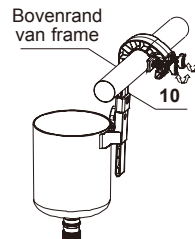

3

Draai de Skimmer schroef losser, bevestig de gemonteerde haak en draai de schroef met de hand weer vast.

NB: Niet té vast draaien en géén tang gebruiken!

4

Plaats de gemonteerde haak over de opblaasrand van de Easy Set® boven het onderste gedeelte van de skimmer (slangaansluiting). Verstel de haak om deze rond de opblaasbare ring te klemmen (zie stap #2). Zorg ervoor, dat het apparaat stevig vast zit op de rand.

BEWAAR DEZE INSTRUCTIES

Bladzijde 5

HAAK VOOR METALEN FRAME POOLS

1

Zet de slang (11) aan de onderkant van de skimmer (5).

2

Monteer de haak als vertoond.

3

Draai de Skimmer schroef lossler, bevestig de gemonteerde haak en draai de schroef met de hand weer vast.

NB: Niet té vast draaien en géén tang gebruiken!

4

Plaats de gemonteerde haak over de rand van het Frame Zwembad boven het onderste gedeelte van de skimmer (slangaansluiting). Verstel de haak door de twee dove-tail schroeven te verstellen, om deze om de bovenste buis te klemmen. Controleer of de haak stevig om de bovenste buis geklemd is.

MONTAGE INSTRUCTIES

1

Voor zwembadmaat 16' (488 cm) en lager:
Schroef de zeef los van het onderste gedeelte van de zeef met schroefdraad (uit de onderste slangaansluiting) vanuit de binnenzijde van het zwembad.