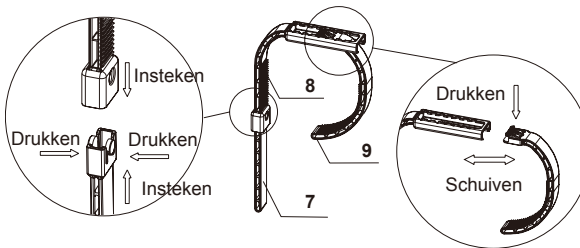

NB: Tekening dient slechts ter verduidelijking. Kan afwijken van bijgesloten product. Niet op schaal.

EASY SET® POOLS	NR.		OMSCHRIJVING	AANTAL	SPARE PART NR.
	FRAME POOLS	ALGEMEEN			
		1	DRIJVENDE KAPRAND	1	11075
		2	BEVESTIGINGSRING VAN DE BLAUWE DRIJVENDE RAND	1	11076
		3	HANDVAT VAN MANDJE	1	11077
		4	MANDJE (HANDVAT VAN MANDJE INCL.)	1	11078
		5	SKIMMER	1	11079
		6	PLASTIC SCHROEF	1	10526
		7	DIEPTE VERSTELLER	1	10522
8			HAAK (OPTIONEEL)	1	10521
9			ARM (OPTIONEEL)	1	10520
	10		HAAK VOOR FRAME POOL (OPTIONEEL)	1	11502
		11	SLANG VAN SKIMMER	1	10531
		12	ADAPTER UITLOOP-OPENING B	1	11238

HAAK VOOR EASY SET® POOLS MET OPBLASRAND

1

NB: Indien u een METAL FRAME POOL bezit, zie pagina 6.

Zet de slang (11) aan de onderkant van de skimmer (5).

2

Monteer de haak als vertoond. Verbreed de opening van de haak door indrukken en schuiven (9).

3

Draai de Skimmer schroef losser, bevestig de gemonteerde haak en draai de schroef met de hand weer vast.

NB: Niet té vast draaien en géén tang gebruiken!

4

Plaats de gemonteerde haak over de opblaasrand van de Easy Set® boven het onderste gedeelte van de skimmer (slangaansluiting). Verstel de haak om deze rond de opblaasbare ring te klemmen (zie stap #2). Zorg ervoor, dat het apparaat stevig vast zit op de rand.

Draai de Skimmer schroef lossler, bevestig de gemonteerde haak en draai de schroef met de hand weer vast.

NB: Niet té vast draaien en géén tang gebruiken!

4

Plaats de gemonteerde haak over de rand van het Frame Zwembad boven het onderste gedeelte van de skimmer (slangaansluiting). Verstel de haak door de twee dove-tail schroeven te verstellen, om deze om de bovenste buis te klemmen. Controleer of de haak stevig om de bovenste buis geklemd is.