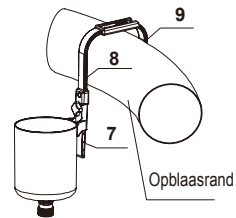

HAAK VOOR EASY SET® POOLS MET OPBLASRAND

1

NB: Indien u een METAL FRAME POOL bezit, zie pagina 6.

Zet de slang (11) aan de onderkant van de skimmer (5).

2

Monteer de haak als vertoond. Verbreed de opening van de haak door indrukken en schuiven (9).

3

Draai de Skimmer schroef losser, bevestig de gemonteerde haak en draai de schroef met de hand weer vast.

NB: Niet té vast draaien en géén tang gebruiken!

4

Plaats de gemonteerde haak over de opblaasrand van de Easy Set® boven het onderste gedeelte van de skimmer (slangaansluiting). Verstel de haak om deze rond de opblaasbare ring te klemmen (zie stap #2). Zorg ervoor, dat het apparaat stevig vast zit op de rand.

BEWAAR DEZE INSTRUCTIES

Bladzijde 5

HAAK VOOR METALEN FRAME POOLS

1

Zet de slang (11) aan de onderkant van de skimmer (5).

2

Monteer de haak als vertoond.

3

Draai de Skimmer schroef lossler, bevestig de gemonteerde haak en draai de schroef met de hand weer vast.

NB: Niet té vast draaien en géén tang gebruiken!

4

Plaats de gemonteerde haak over de rand van het Frame Zwembad boven het onderste gedeelte van de skimmer (slangaansluiting). Verstel de haak door de twee dove-tail schroeven te verstellen, om deze om de bovenste buis te klemmen. Controleer of de haak stevig om de bovenste buis geklemd is.