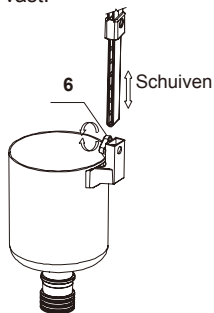

3

Draai de Skimmer schroef losser, bevestig de gemonteerde haak en draai de schroef met de hand weer vast.

NB: Niet té vast draaien en géén tang gebruiken!

4

Plaats de gemonteerde haak over de opblaasrand van de Easy Set® boven het onderste gedeelte van de skimmer (slangaansluiting). Verstel de haak om deze rond de opblaasbare ring te klemmen (zie stap #2). Zorg ervoor, dat het apparaat stevig vast zit op de rand.

BEWAAR DEZE INSTRUCTIES

Bladzijde 5

HAAK VOOR METALEN FRAME POOLS

1

Zet de slang (11) aan de onderkant van de skimmer (5).

2

Monteer de haak als vertoond.

3

Draai de Skimmer schroef lossler, bevestig de gemonteerde haak en draai de schroef met de hand weer vast.

NB: Niet té vast draaien en géén tang gebruiken!

4

Plaats de gemonteerde haak over de rand van het Frame Zwembad boven het onderste gedeelte van de skimmer (slangaansluiting). Verstel de haak door de twee dove-tail schroeven te verstellen, om deze om de bovenste buis te klemmen. Controleer of de haak stevig om de bovenste buis geklemd is.

MONTAGE INSTRUCTIES

1

Voor zwembadmaat 16' (488 cm) en lager:
Schroef de zeef los van het onderste gedeelte van de zeef met schroefdraad (uit de onderste slangaansluiting) vanuit de binnenzijde van het zwembad.