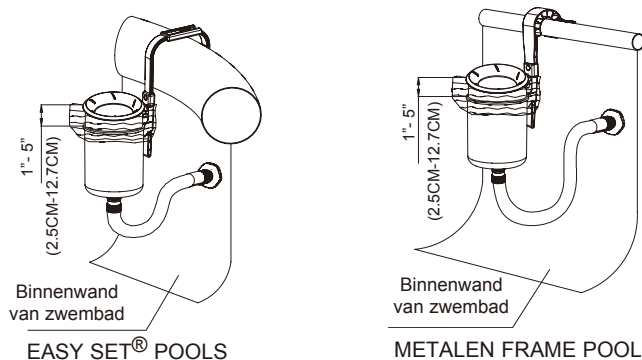

2

Afhankelijk van de maat van uw zwembad.

Voor zwembaden van 488 cm en kleiner – met zeefje

Draai de adapter (12) op de schroefdraad aan de binnenkant van het bad.

Verbindt het andere eind van de skimmer-slang (11) aan de adapter (12).

Voor zwembaden van 549 cm en groter - met grote zeef

Draai de adapter (12) op de schroefdraad aan de binnenkant van het bad.

Verbindt het andere eind van de skimmer-slang (11) aan de adapter (12).

BEWAAR DEZE INSTRUCTIES

Bladzijde 7

MONTAGE INSTRUCTIES (continued)

3

Plaats het mandje (4), bevestigingsring van de blauwe drijvende rand (2) en de blauwe drijvende rand (1) in de skimmer (5).

LET OP: De bevestigingsring van de de blauwe drijvende rand dient geïnstalleerd te zijn om de blauwe drijvende rand op zijn plaats te houden.

4

De kaprand (1) moet óp het water drijven en wel zo'n 2,5 tot 12,7 cm boven de skimmer zelf (5). Schroef de skimmerschroef losser, schuif de skimmer omhoog of omlaag in de haak om deze op de juiste hoogte in te stellen. Schroef de skimmerschroef met de hand weer vast.