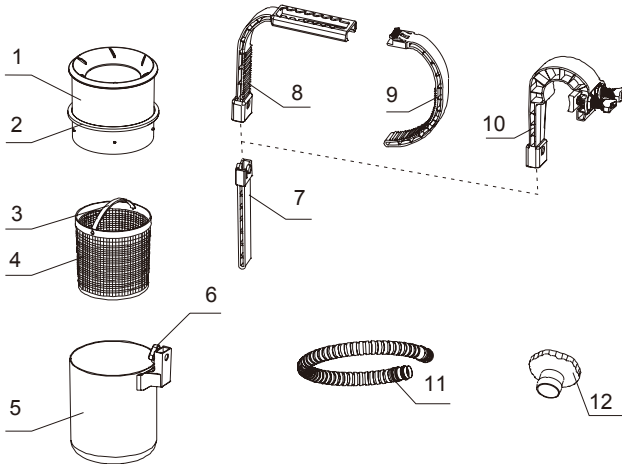

NB: Tekening dient slechts ter verduidelijking. Kan afwijken van bijgesloten product. Niet op schaal.

EASY SET® POOLS	NR.		OMSCHRIJVING	AANTAL	SPARE PART NR.
	FRAME POOLS	ALGEMEEN			
		1	DRIJVENDE KAPRAND	1	11075
		2	BEVESTIGINGSRING VAN DE BLAUWE DRIJVENDE RAND	1	11076
		3	HANDVAT VAN MANDJE	1	11077
		4	MANDJE (HANDVAT VAN MANDJE INCL.)	1	11078
		5	SKIMMER	1	11079
		6	PLASTIC SCHROEF	1	10526
		7	DIEPTE VERSTELLER	1	10522
8			HAAK (OPTIONEEL)	1	10521
9			ARM (OPTIONEEL)	1	10520
	10		HAAK VOOR FRAME POOL (OPTIONEEL)	1	11502
		11	SLANG VAN SKIMMER	1	10531
		12	ADAPTER UITLOOP-OPENING B	1	11238

HAAK VOOR EASY SET® POOLS MET OPBLASRAND

1

NB: Indien u een METAL FRAME POOL bezit, zie pagina 6.

Zet de slang (11) aan de onderkant van de skimmer (5).

2

Monteer de haak als vertoond. Verbreed de opening van de haak door indrukken en schuiven (9).

3

Draai de Skimmer schroef losser, bevestig de gemonteerde haak en draai de schroef met de hand weer vast.

NB: Niet té vast draaien en géén tang gebruiken!

4

Plaats de gemonteerde haak over de opblaasrand van de Easy Set® boven het onderste gedeelte van de skimmer (slangaansluiting). Verstel de haak om deze rond de opblaasbare ring te klemmen (zie stap #2). Zorg ervoor, dat het apparaat stevig vast zit op de rand.