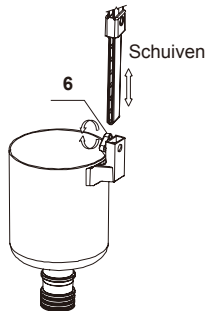

NB: Tekening dient slechts ter verduidelijking. Kan afwijken van bijgesloten product. Niet op schaal.

EASY SET® POOLS	NR.		OMSCHRIJVING	AANTAL	SPARE PART NR.
	FRAME POOLS	ALGEMEEN			
		1	DRIJVENDE KAPRAND	1	11075
		2	BEVESTIGINGSRING VAN DE BLAUWE DRIJVENDE RAND	1	11076
		3	HANDVAT VAN MANDJE	1	11077
		4	MANDJE (HANDVAT VAN MANDJE INCL.)	1	11078
		5	SKIMMER	1	11079
		6	PLASTIC SCHROEF	1	10526
		7	DIEPTE VERSTELLER	1	10522
8			HAAK (OPTIONEEL)	1	10521
9			ARM (OPTIONEEL)	1	10520
	10		HAAK VOOR FRAME POOL (OPTIONEEL)	1	11502
		11	SLANG VAN SKIMMER	1	10531
		12	ADAPTER UITLOOP-OPENING B	1	11238

HAAK VOOR EASY SET® POOLS MET OPBLASRAND

1

NB: Indien u een METAL FRAME POOL bezit, zie pagina 6.

Zet de slang (11) aan de onderkant van de skimmer (5).

2

Monteer de haak als vertoond. Verbreed de opening van de haak door indrukken en schuiven (9).

3

Draai de Skimmer schroef losser, bevestig de gemonteerde haak en draai de schroef met de hand weer vast.

NB: Niet té vast draaien en géén tang gebruiken!

4

Plaats de gemonteerde haak over de opblaasrand van de Easy Set® boven het onderste gedeelte van de skimmer (slangaansluiting). Verstel de haak om deze rond de opblaasbare ring te klemmen (zie stap #2). Zorg ervoor, dat het apparaat stevig vast zit op de rand.

BEWAAR DEZE INSTRUCTIES

Bladzijde 5

HAAK VOOR METALEN FRAME POOLS

1

Zet de slang (11) aan de onderkant van de skimmer (5).

2

Monteer de haak als vertoond.

3