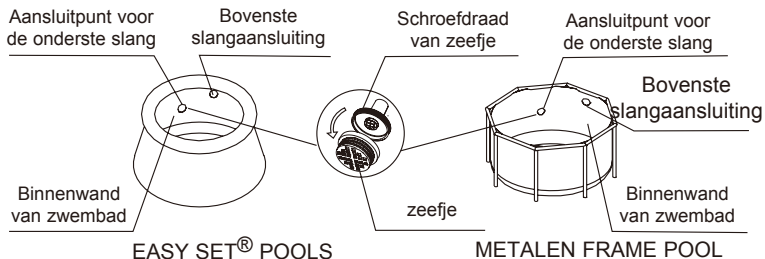

3

Draai de Skimmer schroef losser, bevestig de gemonteerde haak en draai de schroef met de hand weer vast.

NB: Niet té vast draaien en géén tang gebruiken!

4

Plaats de gemonteerde haak over de opblaasrand van de Easy Set® boven het onderste gedeelte van de skimmer (slangaansluiting). Verstel de haak om deze rond de opblaasbare ring te klemmen (zie stap #2). Zorg ervoor, dat het apparaat stevig vast zit op de rand.

Draai de Skimmer schroef lossler, bevestig de gemonteerde haak en draai de schroef met de hand weer vast.

NB: Niet té vast draaien en géén tang gebruiken!

4

Plaats de gemonteerde haak over de rand van het Frame Zwembad boven het onderste gedeelte van de skimmer (slangaansluiting). Verstel de haak door de twee dove-tail schroeven te verstellen, om deze om de bovenste buis te klemmen. Controleer of de haak stevig om de bovenste buis geklemd is.

MONTAGE INSTRUCTIES

1

Voor zwembadmaat 16' (488 cm) en lager:
Schroef de zeef los van het onderste gedeelte van de zeef met schroefdraad (uit de onderste slangaansluiting) vanuit de binnenzijde van het zwembad.

2

Afhankelijk van de maat van uw zwembad.

Voor zwembaden van 488 cm en kleiner – met zeefje

Draai de adapter (12) op de schroefdraad aan de binnenkant van het bad.

Verbindt het andere eind van de skimmer-slang (11) aan de adapter (12).