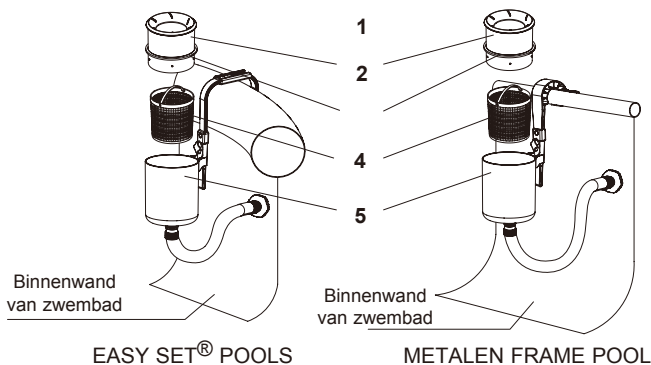

MONTAGE INSTRUCTIES

1

Voor zwembadmaat 16' (488 cm) en lager:
Schroef de zeef los van het onderste gedeelte van de zeef met schroefdraad (uit de onderste slangaansluiting) vanuit de binnenzijde van het zwembad.

2

Afhankelijk van de maat van uw zwembad.

Voor zwembaden van 488 cm en kleiner – met zeefje

Draai de adapter (12) op de schroefdraad aan de binnenkant van het bad.

Verbindt het andere eind van de skimmer-slang (11) aan de adapter (12).

Voor zwembaden van 549 cm en groter - met grote zeef

Draai de adapter (12) op de schroefdraad aan de binnenkant van het bad.

Verbindt het andere eind van de skimmer-slang (11) aan de adapter (12).

BEWAAR DEZE INSTRUCTIES

Bladzijde 7

MONTAGE INSTRUCTIES (continued)

3

Plaats het mandje (4), bevestigingsring van de blauwe drijvende rand (2) en de blauwe drijvende rand (1) in de skimmer (5).

LET OP: De bevestigingsring van de de blauwe drijvende rand dient geïnstalleerd te zijn om de blauwe drijvende rand op zijn plaats te houden.