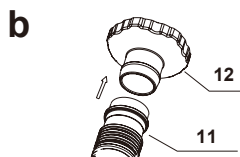

MONTAGE INSTRUCTIES

1

Voor zwembadmaat 16' (488 cm) en lager:
Schroef de zeef los van het onderste gedeelte van de zeef met schroefdraad (uit de onderste slangaansluiting) vanuit de binnenzijde van het zwembad.

2

Afhankelijk van de maat van uw zwembad.

Voor zwembaden van 488 cm en kleiner – met zeefje

Draai de adapter (12) op de schroefdraad aan de binnenkant van het bad.

Verbindt het andere eind van de skimmer-slang (11) aan de adapter (12).

Voor zwembaden van 549 cm en groter - met grote zeef

Draai de adapter (12) op de schroefdraad aan de binnenkant van het bad.

Verbindt het andere eind van de skimmer-slang (11) aan de adapter (12).

BEWAAR DEZE INSTRUCTIES