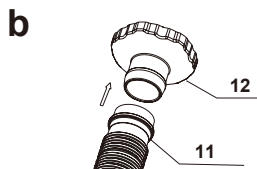

Draai de Skimmer schroef lossler, bevestig de gemonteerde haak en draai de schroef met de hand weer vast.

NB: Niet té vast draaien en géén tang gebruiken!

4

Plaats de gemonteerde haak over de rand van het Frame Zwembad boven het onderste gedeelte van de skimmer (slangaansluiting). Verstel de haak door de twee dove-tail schroeven te verstellen, om deze om de bovenste buis te klemmen. Controleer of de haak stevig om de bovenste buis geklemd is.

MONTAGE INSTRUCTIES

1

Voor zwembadmaat 16' (488 cm) en lager:
Schroef de zeef los van het onderste gedeelte van de zeef met schroefdraad (uit de onderste slangaansluiting) vanuit de binnenzijde van het zwembad.

2

Afhankelijk van de maat van uw zwembad.

Voor zwembaden van 488 cm en kleiner – met zeefje

Draai de adapter (12) op de schroefdraad aan de binnenkant van het bad.

Verbindt het andere eind van de skimmer-slang (11) aan de adapter (12).