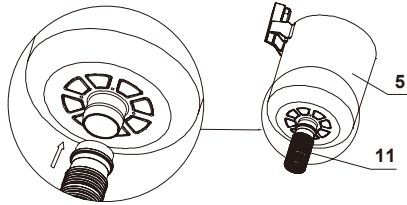

NB: Tekening dient slechts ter verduidelijking. Kan afwijken van bijgesloten product. Niet op schaal.

EASY SET® POOLS	NR.		OMSCHRIJVING	AANTAL	SPARE PART NR.
	FRAME POOLS	ALGEMEEN			
		1	DRIJVENDE KAPRAND	1	11075
		2	BEVESTIGINGSRING VAN DE BLAUWE DRIJVENDE RAND	1	11076
		3	HANDVAT VAN MANDJE	1	11077
		4	MANDJE (HANDVAT VAN MANDJE INCL.)	1	11078
		5	SKIMMER	1	11079
		6	PLASTIC SCHROEF	1	10526
		7	DIEPTE VERSTELLER	1	10522
8			HAAK (OPTIONEEL)	1	10521
9			ARM (OPTIONEEL)	1	10520
	10		HAAK VOOR FRAME POOL (OPTIONEEL)	1	11502
		11	SLANG VAN SKIMMER	1	10531
		12	ADAPTER UITLOOP-OPENING B	1	11238

HAAK VOOR EASY SET® POOLS MET OPBLASRAND

1

NB: Indien u een METAL FRAME POOL bezit, zie pagina 6.

Zet de slang (11) aan de onderkant van de skimmer (5).

2

Monteer de haak als vertoond. Verbreed de opening van de haak door indrukken en schuiven (9).

3

Draai de Skimmer schroef losser, bevestig de gemonteerde haak en draai de schroef met de hand weer vast.

NB: Niet té vast draaien en géén tang gebruiken!

4

Plaats de gemonteerde haak over de opblaasrand van de Easy Set® boven het onderste gedeelte van de skimmer (slangaansluiting). Verstel de haak om deze rond de opblaasbare ring te klemmen (zie stap #2). Zorg ervoor, dat het apparaat stevig vast zit op de rand.