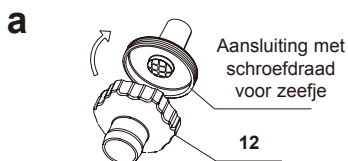

Draai de Skimmer schroef lossler, bevestig de gemonteerde haak en draai de schroef met de hand weer vast.

NB: Niet té vast draaien en géén tang gebruiken!

4

Plaats de gemonteerde haak over de rand van het Frame Zwembad boven het onderste gedeelte van de skimmer (slangaansluiting). Verstel de haak door de twee dove-tail schroeven te verstellen, om deze om de bovenste buis te klemmen. Controleer of de haak stevig om de bovenste buis geklemd is.

MONTAGE INSTRUCTIES

1

Voor zwembadmaat 16' (488 cm) en lager:
Schroef de zeef los van het onderste gedeelte van de zeef met schroefdraad (uit de onderste slangaansluiting) vanuit de binnenzijde van het zwembad.

2

Afhankelijk van de maat van uw zwembad.

Voor zwembaden van 488 cm en kleiner – met zeefje

Draai de adapter (12) op de schroefdraad aan de binnenkant van het bad.

Verbindt het andere eind van de skimmer-slang (11) aan de adapter (12).